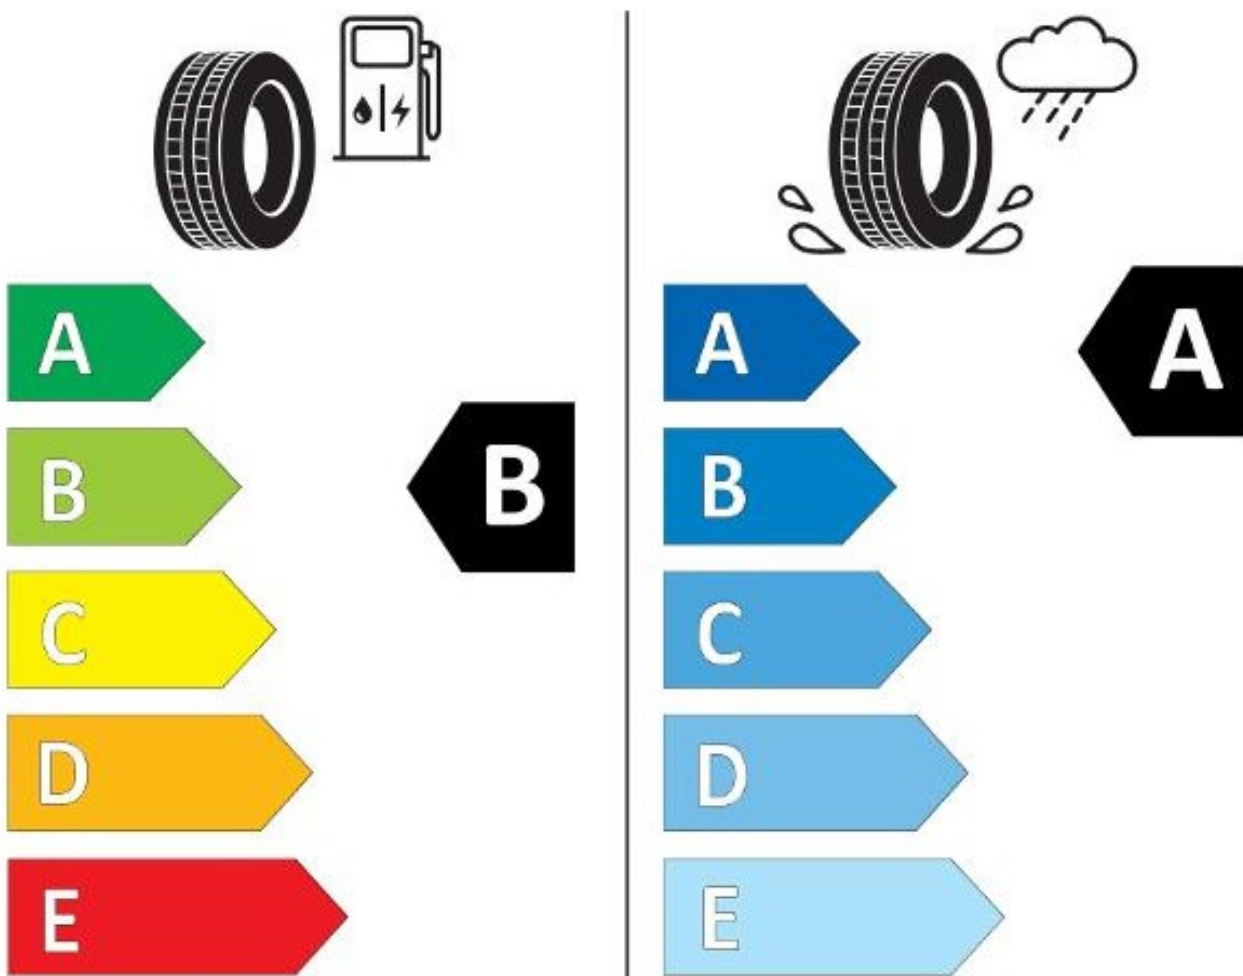

# ENERG

**MICHELIN**

058388

225/60R17 99 V

C1

2020/740